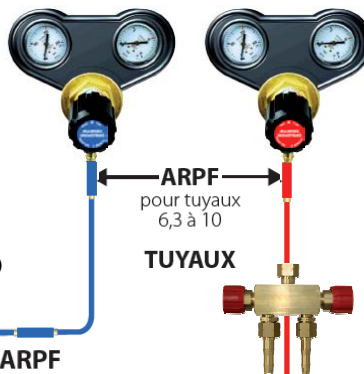

TUYAUX - EN 559

Couronnes 20m

OX Ø 6,3	M004010
AD Ø 6,3	M004011
OX Ø 8	M004012
AD Ø 8	M004013
OX Ø 10	M004014
AD Ø 10	M004015
GPL Ø 8	M004016
GPL Ø 10	M004017
JUMELE	M004018
Ø10 OX/AD	

RACCORDS RAPIDES : (voir tableau)
pour tuyaux 6,3 à 10

SOUDEUR 0 Lance fixe ou
démontable avec ou sans ARPF
fourni avec une buse de 400L

CHALUMEAUX - EN 5172

Soudeur n°0 lance fixe	M002000
Soudeur n°0 lance démontable	M002001
Soudeur n°0 lance démontable avec ARPF	M002002
Soudeur n°1 lance fixe	M002003