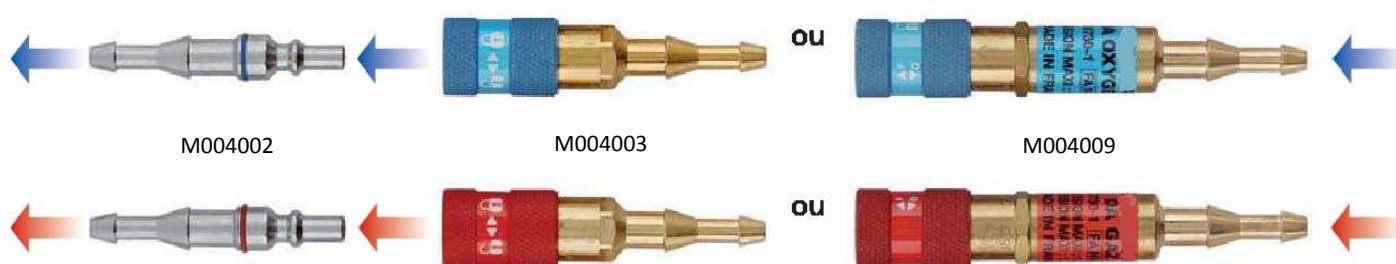

## RACCORDS RAPIDES AVEC OU SANS ANTI-RETOUR PARE FLAMME

Norme EN 730-1 / Norme ISO 7289-EN561

### Applications :

Raccords rapides permettant le branchement de plusieurs chalumeaux alternativement sur une même installation. Un verrouillage de sécurité par 1/4 de tour de la bague du raccord femelle évite le désaccouplement intempestif des raccords.

Existe en version jumelée avec un anti-retour pare flamme (ARPF), évitant la multiplication des raccordements olives / tuyaux qui sont des sources potentielles de fuites.

### Caractéristiques :

- Verrouillage Breveté
- Compatibles toutes marques à la même norme
- Olives étagées pour tuyaux  $\varnothing$  6,3 et 10
- Livrés avec colliers pour  $\varnothing$  6,3 et 10

**Référence M004002** : Jeu de raccords mâles OX/GC pour tuyaux  $\varnothing$  6,3 et 10 avec colliers